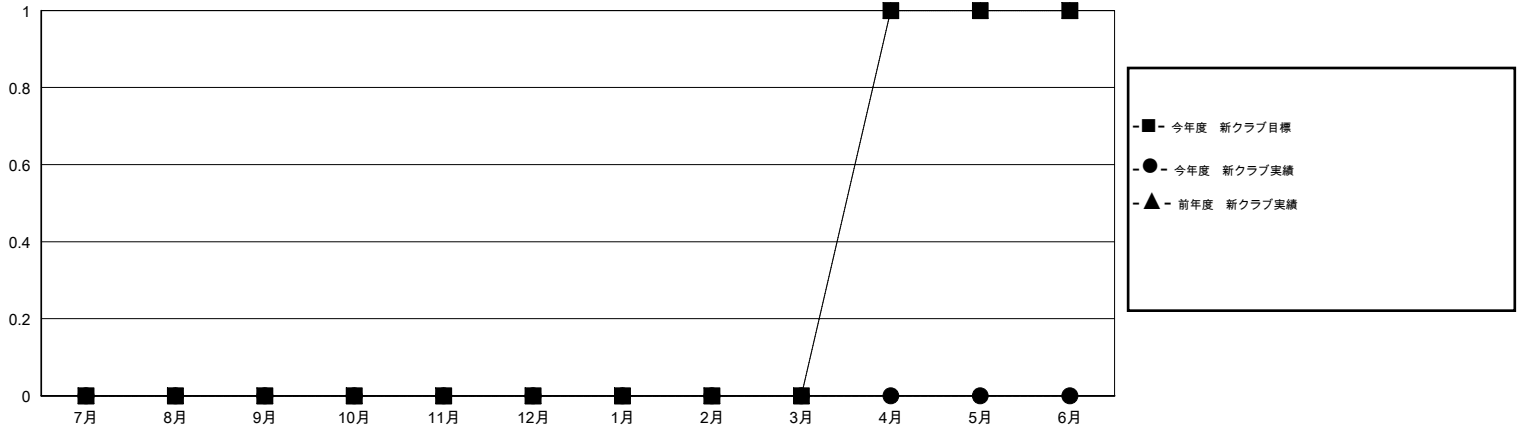

MONTHLY MEMBERSHIP PROGRESS REPORT

District 335 C

Results as of: 9/30/2015

GMT: Masayoshi Maruyama

地域 JAPAN

GMT会則地域 5-Jap

クラブ				
結果 : 2015-2016				
四半期	新クラブ目標	新クラブ	解散クラブ	純増 / 減
7月/8月/9月	0	0	0	0
10月/11月/12月	0	0	0	0
1月/2月/3月	0	0	0	0
4月/5月/6月	1	0	0	0

名				
結果 : 2015-2016				
四半期	新会員目標	チャーターメン バー / 新会員	退会者	純増 / 減
7月/8月/9月	90	157	58	99
10月/11月/12月	0	0	0	0
1月/2月/3月	90	0	0	0
4月/5月/6月	-78	0	0	0

新クラブ目標及び実績累計