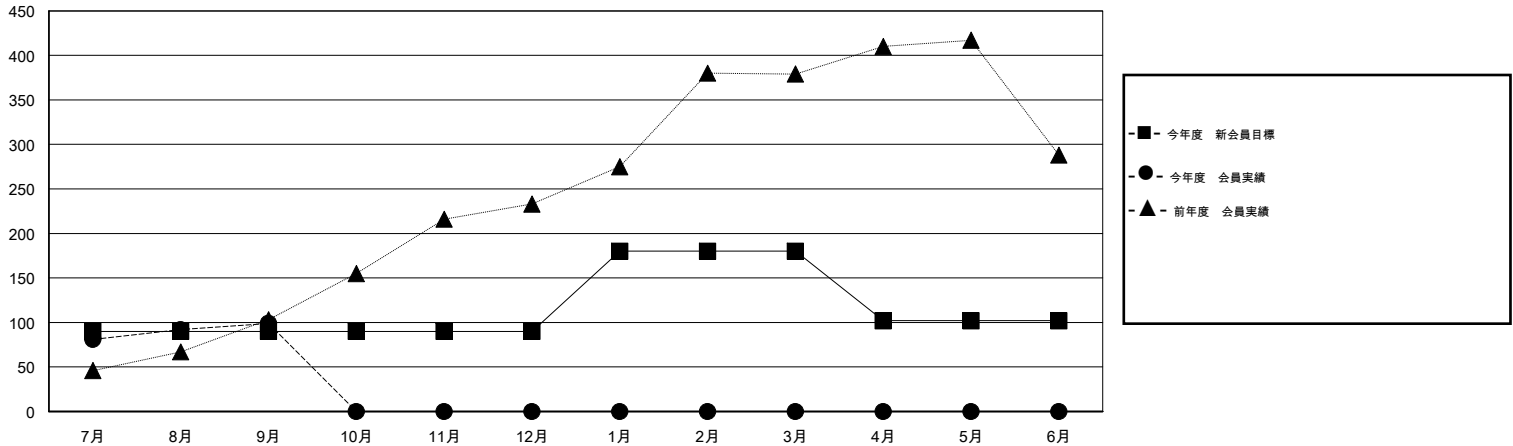

MONTHLY MEMBERSHIP PROGRESS REPORT

District 335 C

Results as of: 9/30/2015

GMT: Masayoshi Maruyama

地域 JAPAN

GMT会則地域 5-Jap

クラブ				
結果 : 2015-2016				
四半期	新クラブ目標	新クラブ	解散クラブ	純増 / 減
7月/8月/9月	0	0	0	0
10月/11月/12月	0	0	0	0
1月/2月/3月	0	0	0	0
4月/5月/6月	1	0	0	0

名				
結果 : 2015-2016				
四半期	新会員目標	チャーターメン バー / 新会員	退会者	純増 / 減
7月/8月/9月	90	157	58	99
10月/11月/12月	0	0	0	0
1月/2月/3月	90	0	0	0
4月/5月/6月	-78	0	0	0

新クラブ目標及び実績累計

会員目標及び実績累計

解散クラブ: 0	58 CLUBS OF 120 一名以上の新会員を登録	男女別
退会者		男性 3,534 (83.78%)
物故会員 13		女性 684 (16.22%)
クラブ解散 0	健康診断データはこちら	家族会員 817
その他 45		世帯主 393
合計 58		世帯主以外 424